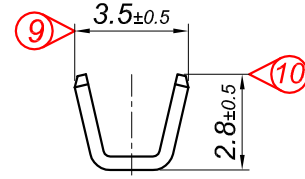

PARÇA KODU PART CODE	PARÇA ADI PART NAME	s ÖLÇÜSÜ (KALINLIK) s MEASURE (THICKNESS)	MALZEME MATERIAL	KAPLAMA COATING
TŞ 2478 DP	MİNİ TOPRAKLAMA KÜÇÜK AYAK Ø2.6 =DP=	_____	(CuZn30) Pirinç / Brass	_____
TŞ 2478 RP	MİNİ TOPRAKLAMA KÜÇÜK AYAK Ø2.6 =RP=	_____	(CuZn30) Pirinç / Brass	_____
TŞ 2478 RPK	MİNİ TOPRAKLAMA KÜÇÜK AYAK Ø2.6 =RPK=	_____	(CuZn30) Pirinç / Brass	Kalay / Sn (3-5µ)
TŞ 2478 RÇN	MİNİ TOPRAKLAMA KÜÇÜK AYAK Ø2.6 =RÇN=	_____	(430) Paslanmaz / Steel	_____

Perspektif
Perspective

Kablo Kesiti

Wire Section : 0.25 - 0.50 mm²

Resim üzerinden ölçü almayınız
do not measure on drawing

Tarih / Date	04.05.2015	İmza /Signature	Ölçek /Scale		
Çizen / Desing	M.Yağcı		5 / 1		
Onay / Approval	S.Gölcük		No	Değişiklik / Revision	Tarih/Date

Parça Adı:
Part Name

MİNİ TOPRAKLAMA
KÜÇÜK AYAK Ø2.6

Parça Kodu:
Part Code

TŞ 2478