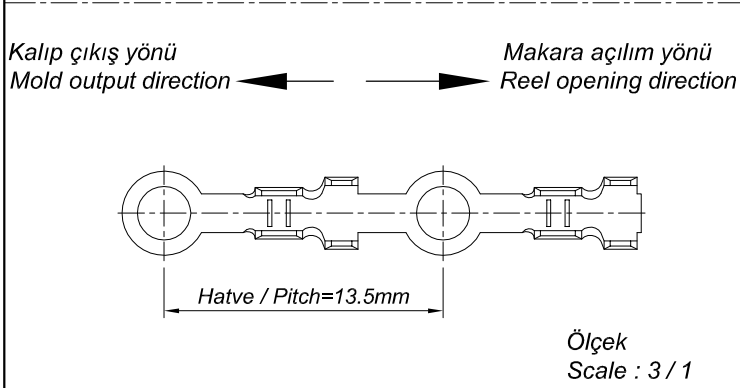

PARÇA KODU PART CODE	PARÇA ADI PART NAME	s ÖLÇÜSÜ (KALINLIK) s MEASURE (THICKNESS)	MALZEME MATERIAL	KAPLAMA COATING
TŞ 2478 DP	MİNİ TOPRAKLAMA KÜÇÜK AYAK Ø2.6 =DP=	_____	(CuZn30) Pirinç / Brass	_____
TŞ 2478 RP	MİNİ TOPRAKLAMA KÜÇÜK AYAK Ø2.6 =RP=	_____	(CuZn30) Pirinç / Brass	_____
TŞ 2478 RPK	MİNİ TOPRAKLAMA KÜÇÜK AYAK Ø2.6 =RPK=	_____	(CuZn30) Pirinç / Brass	Kalay / Sn (3-5µ)
TŞ 2478 RÇN	MİNİ TOPRAKLAMA KÜÇÜK AYAK Ø2.6 =RÇN=	_____	(430) Paslanmaz / Steel	_____

Perspektif
Perspective

Kablo Kesiti

Wire Section : 0.25 - 0.50 mm²

Resim üzerinden ölçü almayınız
do not measure on drawing

Tarih / Date	04.05.2015	İmza /Signature	Ölçek /Scale		
Çizen / Desing	M.Yağcı		5 / 1		
Onay / Approval	S.Gölcük		No	Değişiklik / Revision	Tarih/Date

Parça Adı:
Part Name

MİNİ TOPRAKLAMA
KÜÇÜK AYAK Ø2.6

Parça Kodu:
Part Code

TŞ 2478