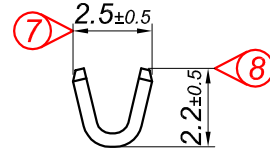

PARÇA KODU PART CODE	PARÇA ADI PART NAME	s ÖLÇÜSÜ (KALINLIK) s MEASURE (THICKNESS)	MALZEME MATERIAL	KAPLAMA COATING
TŞ 2478 DP	MİNİ TOPRAKLAMA KÜÇÜK AYAK Ø2.6 =DP=	_____	(CuZn30) Pirinç / Brass	_____
TŞ 2478 RP	MİNİ TOPRAKLAMA KÜÇÜK AYAK Ø2.6 =RP=	_____	(CuZn30) Pirinç / Brass	_____
TŞ 2478 RPK	MİNİ TOPRAKLAMA KÜÇÜK AYAK Ø2.6 =RPK=	_____	(CuZn30) Pirinç / Brass	Kalay / Sn (3-5µ)
TŞ 2478 RÇN	MİNİ TOPRAKLAMA KÜÇÜK AYAK Ø2.6 =RÇN=	_____	(430) Paslanmaz / Steel	_____

Perspektif
Perspective

Kablo Kesiti

Wire Section : 0.25 - 0.50 mm²

Resim üzerinden ölçü almayınız
do not measure on drawing

Tarih / Date	04.05.2015	İmza /Signature	Ölçek /Scale		
Çizen / Desing	M.Yağcı		5 / 1		
Onay / Approval	S.Gölcük		No	Değişiklik / Revision	Tarih/Date