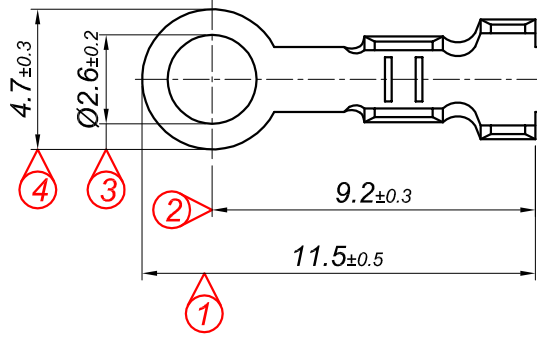

PARÇA KODU PART CODE	PARÇA ADI PART NAME	s ÖLÇÜSÜ (KALINLIK) s MEASURE (THICKNESS)	MALZEME MATERIAL	KAPLAMA COATING
TŞ 2478 DP	MİNİ TOPRAKLAMA KÜÇÜK AYAK Ø2.6 =DP=	_____	(CuZn30) Pirinç / Brass	_____
TŞ 2478 RP	MİNİ TOPRAKLAMA KÜÇÜK AYAK Ø2.6 =RP=	_____	(CuZn30) Pirinç / Brass	_____
TŞ 2478 RPK	MİNİ TOPRAKLAMA KÜÇÜK AYAK Ø2.6 =RPK=	_____	(CuZn30) Pirinç / Brass	Kalay / Sn (3-5µ)
TŞ 2478 RÇN	MİNİ TOPRAKLAMA KÜÇÜK AYAK Ø2.6 =RÇN=	_____	(430) Paslanmaz / Steel	_____

Perspektif
Perspective

Kablo Kesiti

Wire Section : 0.25 - 0.50 mm²

Resim üzerinden ölçü almayınız
do not measure on drawing

Tarih / Date	04.05.2015	İmza /Signature	Ölçek /Scale		
Çizen / Desing	M.Yağcı		5 / 1		
Onay / Approval	S.Gölcük		No	Değişiklik / Revision	Tarih/Date

Parça Adı:
Part Name

MİNİ TOPRAKLAMA
KÜÇÜK AYAK Ø2.6

Parça Kodu:
Part Code

TŞ 2478