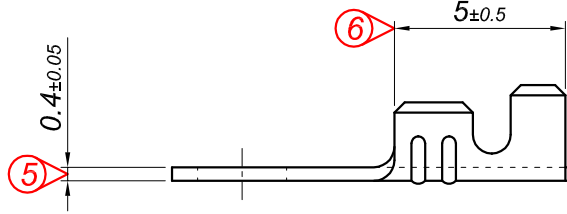

PARÇA KODU PART CODE	PARÇA ADI PART NAME	s ÖLÇÜSÜ (KALINLIK) s MEASURE (THICKNESS)	MALZEME MATERIAL	KAPLAMA COATING
TŞ 2478 DP	MİNİ TOPRAKLAMA KÜÇÜK AYAK Ø2.6 =DP=	_____	(CuZn30) Pirinç / Brass	_____
TŞ 2478 RP	MİNİ TOPRAKLAMA KÜÇÜK AYAK Ø2.6 =RP=	_____	(CuZn30) Pirinç / Brass	_____
TŞ 2478 RPK	MİNİ TOPRAKLAMA KÜÇÜK AYAK Ø2.6 =RPK=	_____	(CuZn30) Pirinç / Brass	Kalay / Sn (3-5µ)
TŞ 2478 RÇN	MİNİ TOPRAKLAMA KÜÇÜK AYAK Ø2.6 =RÇN=	_____	(430) Paslanmaz / Steel	_____

Perspektif
Perspective

Kablo Kesiti

Wire Section : 0.25 - 0.50 mm²

Resim üzerinden ölçü almayınız
do not measure on drawing

Tarih / Date	04.05.2015	İmza /Signature	Ölçek /Scale		
Çizen / Desing	M.Yağcı		5 / 1		
Onay / Approval	S.Gölcük		No	Değişiklik / Revision	Tarih/Date

Parça Adı:
Part Name

MİNİ TOPRAKLAMA
KÜÇÜK AYAK Ø2.6

Parça Kodu:
Part Code

TŞ 2478